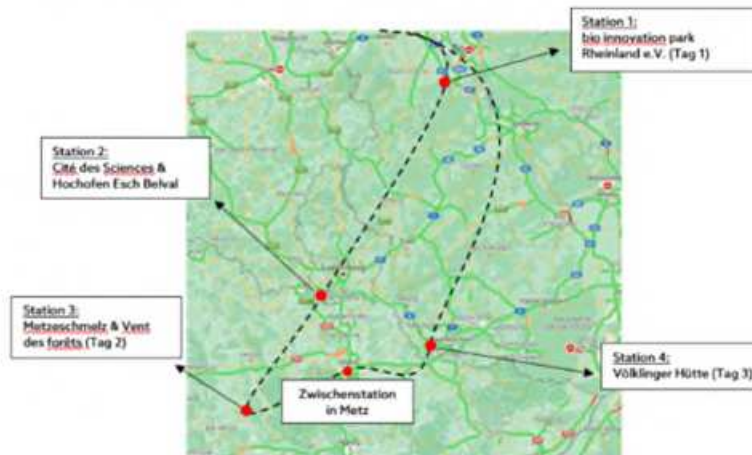

Exkursionsfahrt vom 16. - 18.08.2023 nach
Esch-sur-Alzette | Fresnes-au-Mont | Metz | Völklingen

**ZWECKVERBAND LANDFOLGE GARZWEILER:
FACHEXKURSION 2023**

AUGUST 2023

TEILNEHMERINNEN UND TEILNEHMER

Mönchengladbach

Station Nummer 1: bio innovation park Rheinland

Station Nummer 2: Cité des Sciences, Esch-Belval

Station Nummer 3: Metzschmelz

Station Nummer 4: Vent des forêts

Station Nummer 5: Völklinger Hütte

Die Exkursionsteilnehmerinnen und -teilnehmer